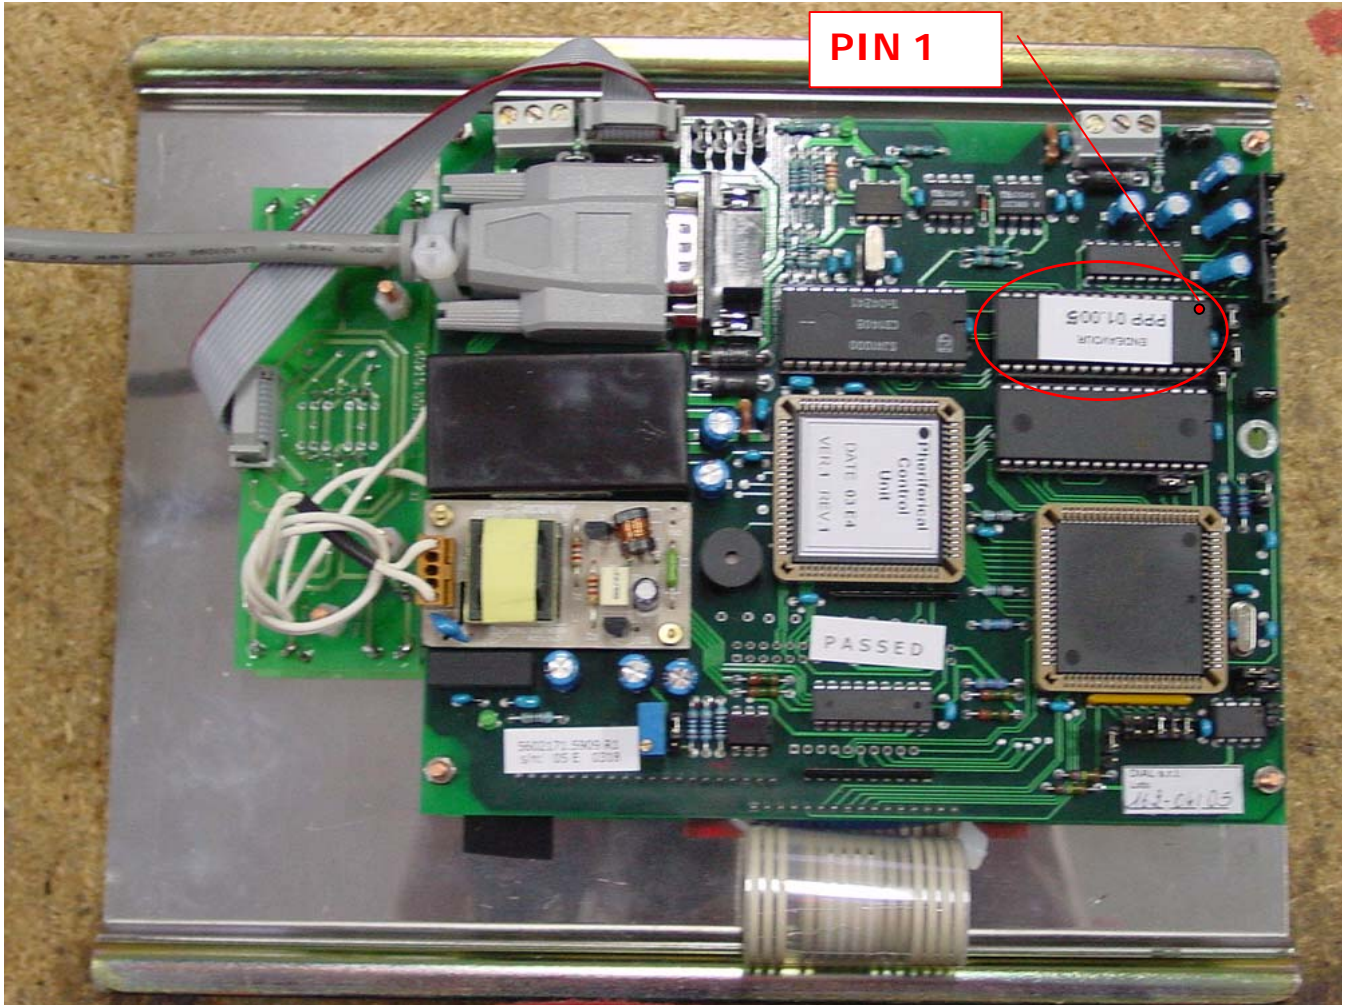

odel x-ray

INSTALLATION & MODIFICATION INSTRUCTION

IMI-0164

ENDEAVOUR CONSOLE: EPROM MOUNTING INSTRUCTIONS

V1R1

Mount the PPP 01.005 EPROM AS SHOWN IN THE PICTURE:

Emesso da: G. Bramati	Data Emissione	27/01/06
	CLASSE	13
NOME FILE E LOCAZIONE	ISO 9000/ 13 IMI /IMI-0164 MONTAGGIO PPP SU PCU.doc	FOGLIO
		1 di 1